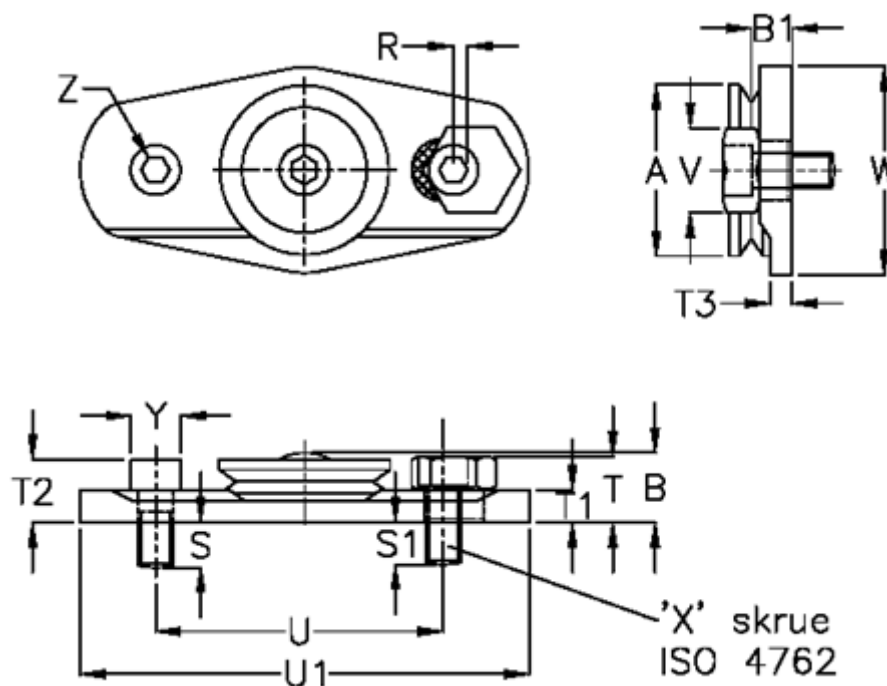

Varenummer: 0571514360
 Beskrivelse: Hepco GV3 leje GBHJ 360 ENS
 Slimline til blindhuls montering

Mål

a = 36.0	T2 = 12.5	Y = 10.0
B = 14.0	T3 = 4.3	Z = 14
B1 = 8.3	U = 60.0	
R = 2.0	U1 = 90.5	
S = 9.5	V = 17	
S1 = 11.3	vægt kg/1000 = 0.065	
T = 13.3	W = 42.0	
T1 = 6.5	X = M6	